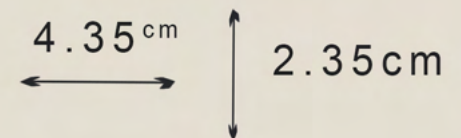

Ngjyrat

Dimensionet

KUZHINA 02

KUZHINA 02

Kuzhinë e punuar nga materiali mediapan i plastifikuar, korniza iveric 18m TV punës drras e punës, dyer me ngadalsim.

Ngjyrat

Dimensionet

KUZHINA 03