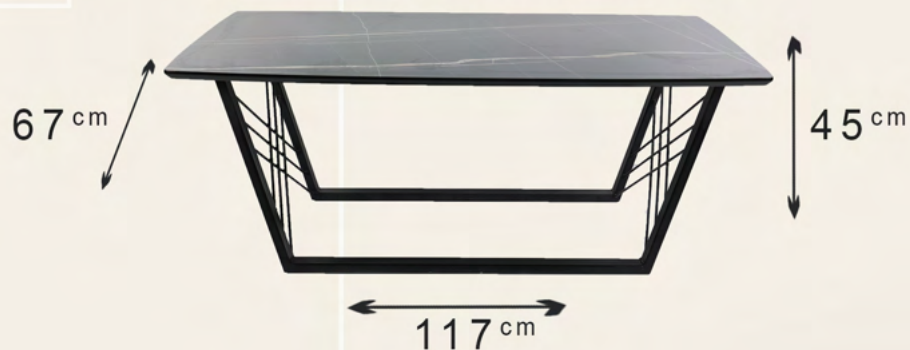

- Tavoline Mesi
- Materiali Mediapan
- Këmbë Metal

56

TV Mesi M62 Hiri/Inox

- Komodë TV
- Materiali Mediapan
- Këmbë Metal

57

TV Mesi M62 Zi/Zi

- Tavolinë Mesi
- Materiali Mediapan
- Këmbë Metal

58 TV Mesi N31 Bardh/Druri