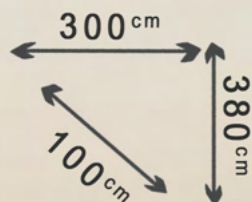

Kënd Palma

Shpuzë 25 atmosferik