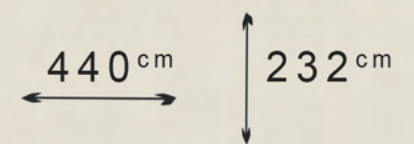

KUZHINA 03

Kuzhinë e punuar nga materiali mediapan 18mm, korniza iveric 18m TV punes drras e punës, pjesa e kiperave me dy nivele.

Ngjyrat

Dimensionet