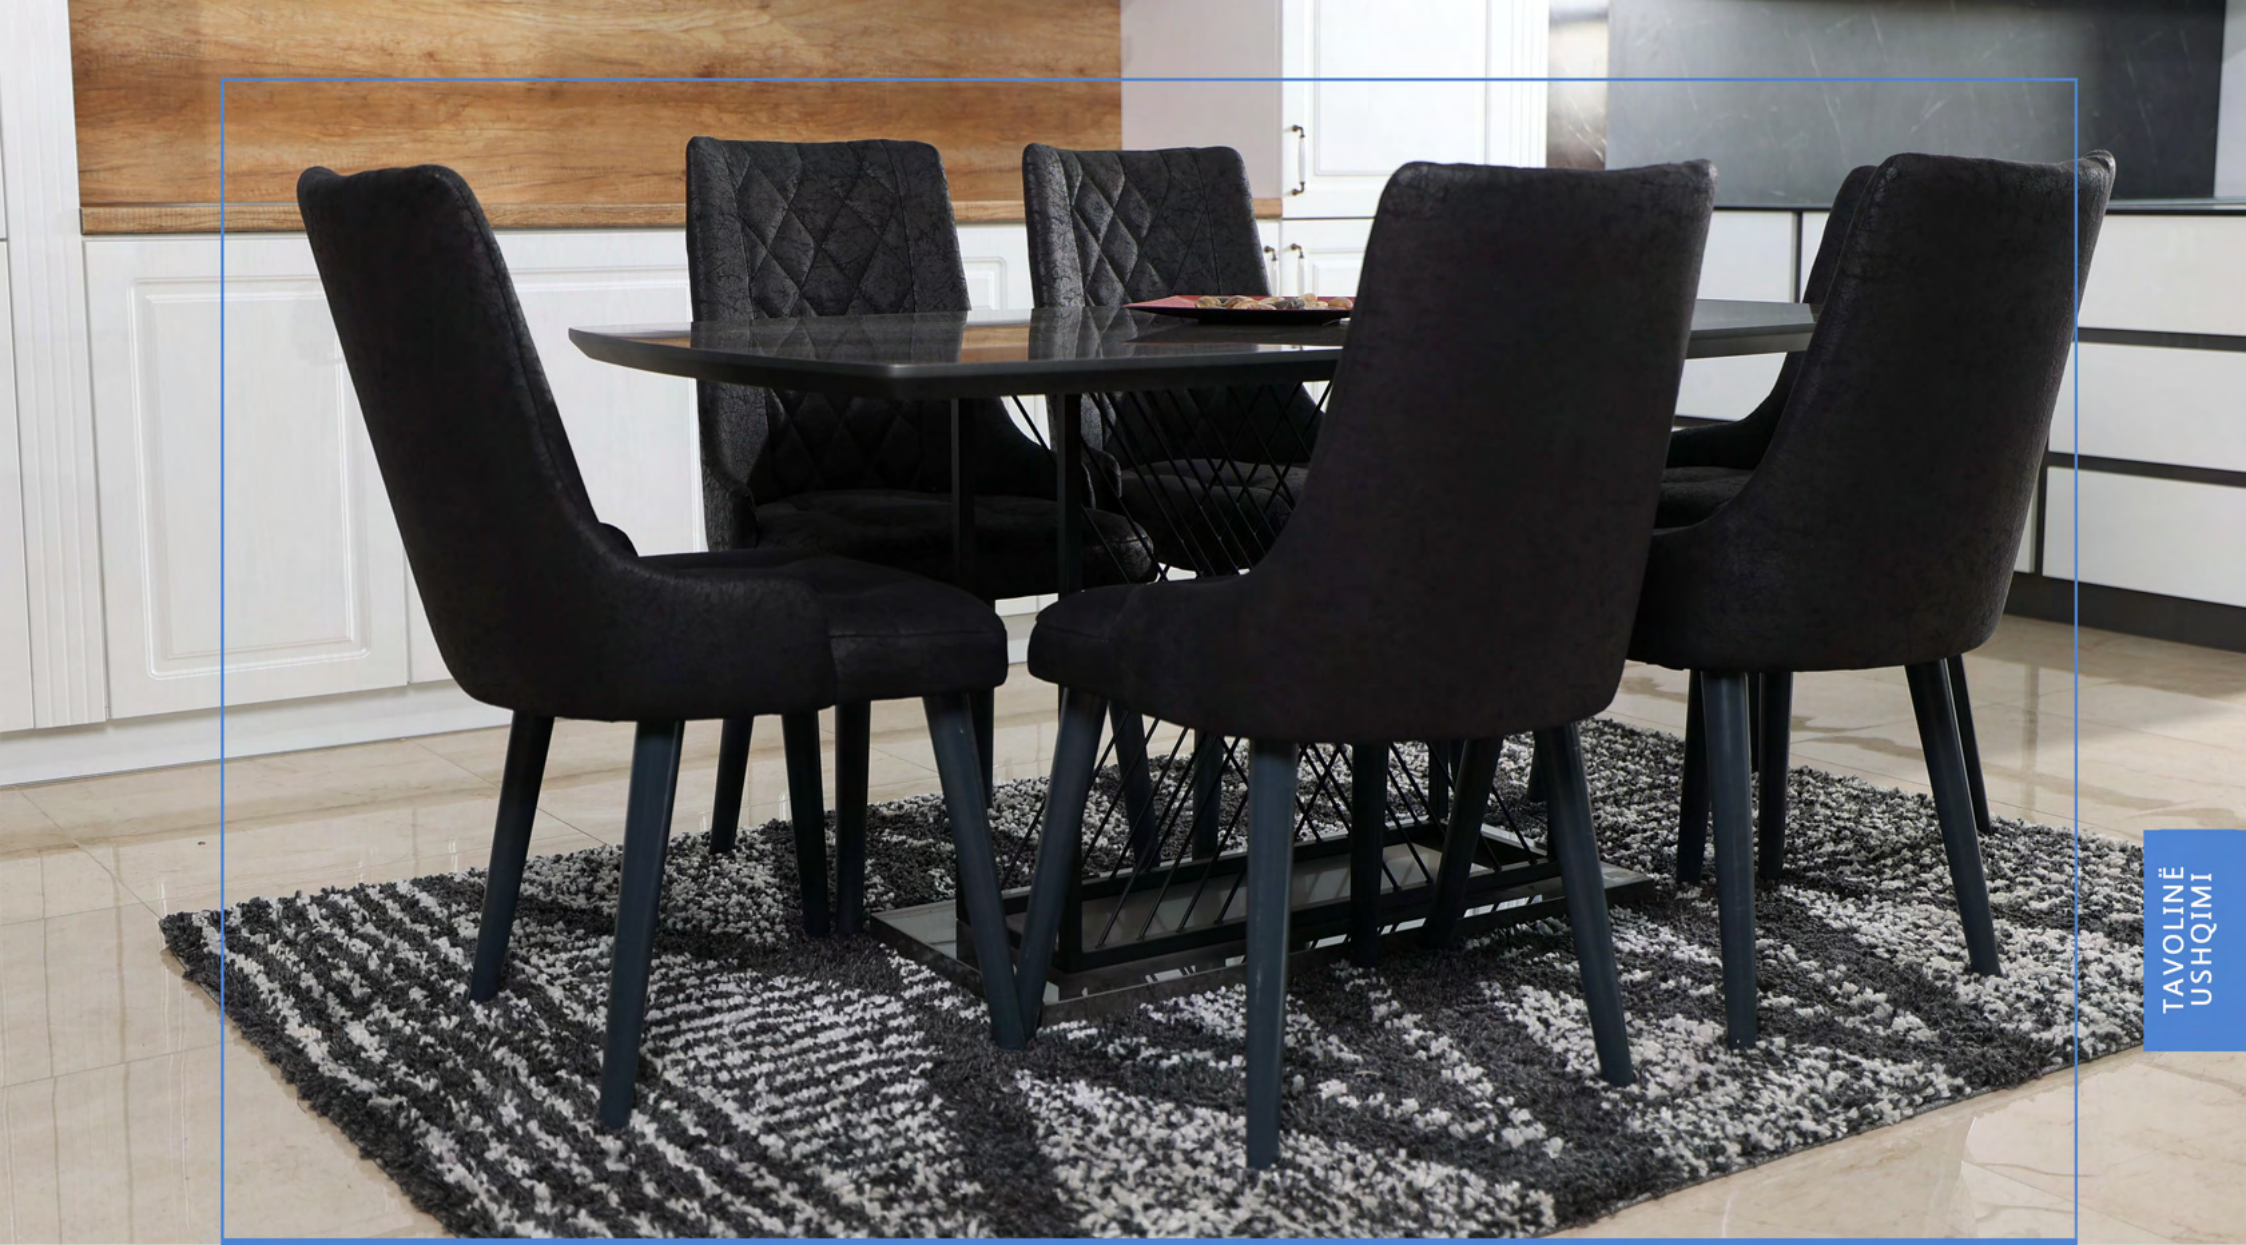

TAVOLINË
USHQIMI

Tavolinë M52 Ironi

Tavolinë ushqimi , materiali mediapan I ngjyrosur këmbë metal ,
pa hapje, me 6 karrige këmbë druri material shtof

Dimensionet:

Tavolina: 1.60cm X 0.90cm