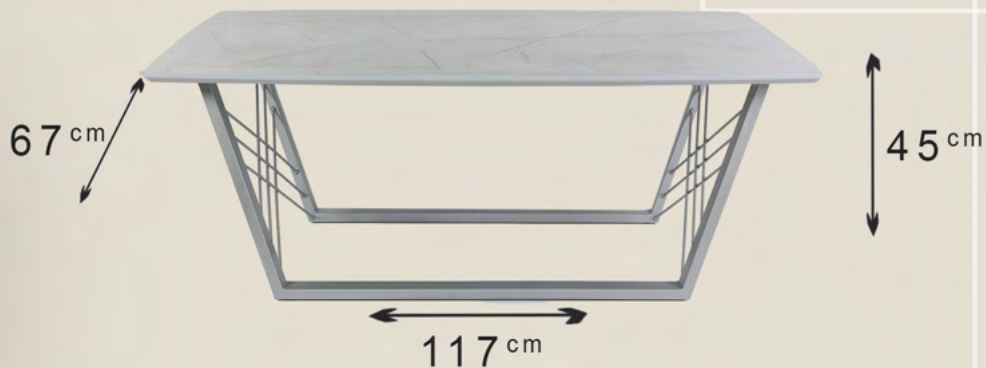

TV Mesi M62 Hiri/Inox

- Komodë TV
- Materiali Mediapan
- Këmbë Metal

57