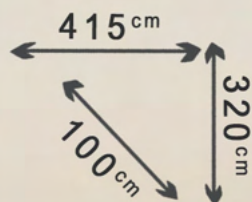

Kënd Dubaj

Shpuzë 25 atmosferik

Me mekanizëm të hapjes