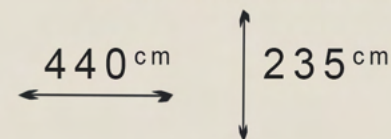

Ngjyrat

Dimensionet

KUZHINA 02

KUZHINA 02

Kuzhinë e punuar nga materiali mediapan i plastifikuar, korniza iveric 18m TV punës drras e punës, dyer me ngadalsim.

Ngjyrat

Dimensionet

KUZHINA 03