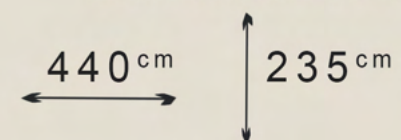

Ngjyrat

Dimensionet

KUZHINA 02

KUZHINA 02

Kuzhinë e punuar nga materiali mediapan i plastifikuar, korniza iveric 18m TV punës drras e punës, dyer me ngadalsim.

Ngjyrat

Dimensionet

KUZHINA 03

KUZHINA 03

Kuzhinë e punuar nga materiali mediapan 18mm, korniza iveric 18m TV punes drras e punës, pjesa e kiperave me dy nivele.

Ngjyrat

Dimensionet

KUZHINA 04

KUZHINË

KUZHINA 04

Kuzhinë e punuar nga materiali mediapan Antracid 18mm, TV punës kompakt, kipera Blum me ngadalsim.

Ngjyrat

Dimensionet

KUZHINA 05

KUZHINË

KUZHINA 05

Kuzhinë e punuar nga materiali mediapan shkelqim 18mm, korniza iveric 18mm, TV punës dras e punës.

Ngjyrat

Dimensionet