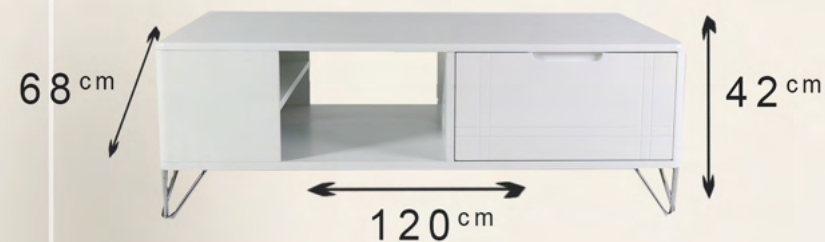

TV Mesi M60

- Tavoline Mesi
- Materiali Mediapan
- Këmbë Metal

31