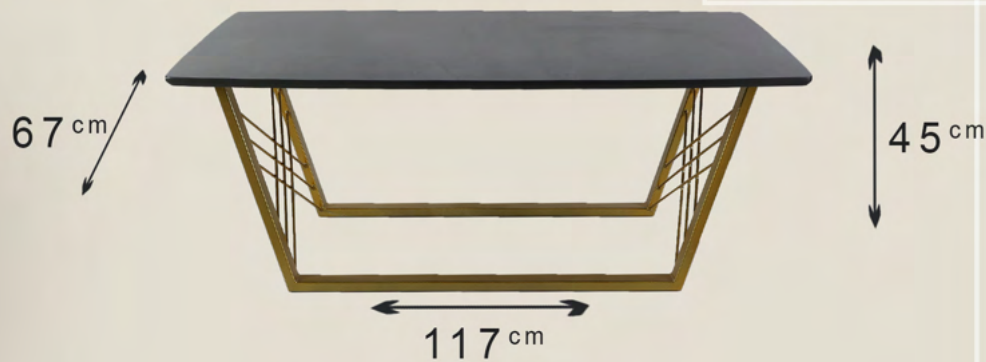

- Tavolinë Mesi
- Materiali Mediapan
- Këmbë Metal

50 TV Mesi M62 Antracid/Gold

- Komodë TV
- Materiali Mediapan
- Këmbë Metal

51 TV Mesi M62 Hiri/Inox

- Tavoline Mesi
- Materiali Mediapan
- Këmbë Metal

52 TV Mesi M62 Ironi/Gold