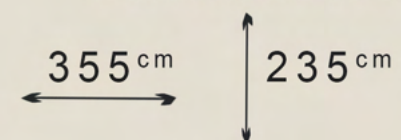

Ngjyrat

Dimensionet

KUZHINA 05

KUZHINË

KUZHINA 05

Kuzhinë e punuar nga materiali mediapan shkelqim 18mm, korniza iveric 18mm, TV punës dras e punës.

Ngjyrat

Dimensionet