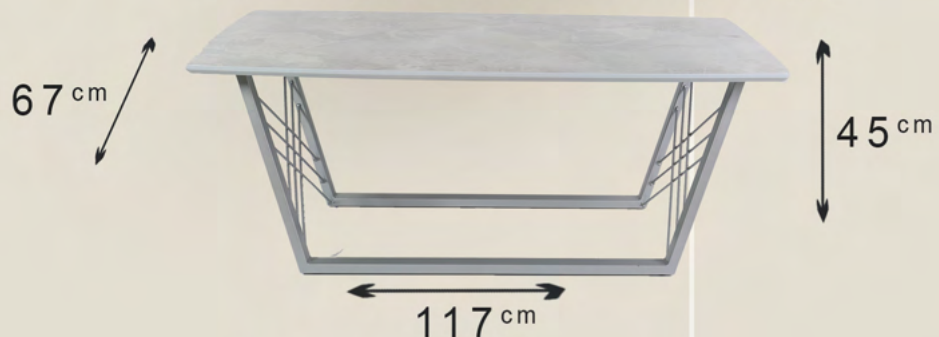

- Komodë TV
- Materiali Mediapan
- Këmbë Metal

53 TV Mesi M62 Antracid/Zi

- Tavolinë Mesi
- Materiali Mediapan
- Këmbë Metal

54

TV Mesi M62 Hiri/Inox

- Komodë TV
- Materiali Mediapan
- Këmbë Metal

55

TV Mesi M62 Bardh/Zi